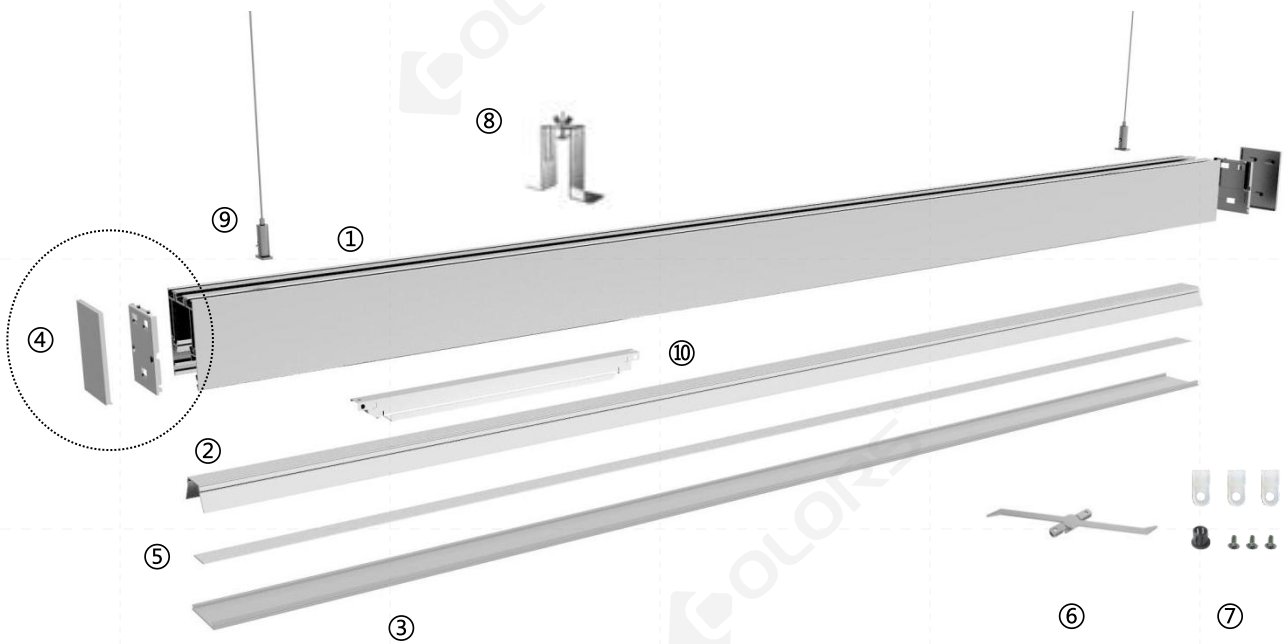

产品规格书

LLS-L 系列

BS5470

BS5470

基本特征

- 创新扣合堵头，全包无漏光
- 载体紧配设计，超便捷安装及维护
- 德国进口面罩，出光均匀柔和
- 可自由搭配普通PC面罩、柔性面罩、防眩光柔性面罩、黑色面罩、铝面罩
- 超自由拼接组合：180°直连、L型、T型、X型
- 可内置线形电源，隐形美观
- 多种安装方式可选：吊装、嵌入、吸顶

爆炸示意

标配信息

图示	名称	参数
	①型材/②载体	型材重量: 3.6kg/2.5m 外型尺寸: L2500*W54*H70mm 材料: AL6063-T5 表面工艺: 阳极氧化
	③面罩	款型: 磨砂扩散 材料: PC; 透光率: 80% 外形尺寸: L2500*W48.8*H5.9mm PC 特性: 温度每上升(下降)10℃, 面罩会延伸(收缩)0.8mm/m.
	④堵头	型号: EC-BS5470FSS 尺寸: L54*W70*H5.4mm
	⑥吸顶配件	型号: CL-06 尺寸: L90.5*W54*H5.9mm
	⑦辅料包	型号: BG-02

选配信息

图示	名称	参数
	⑤软板光源: DL8280-24V-18mm	材质: FPC, 色温: 2700/3000/3500/4000/5000/6500K; 显指 > 80/> 90; 电压: 24V; 功率: 25W/m; 流明: 3400Lm/m; 板宽: 18mm; 最小裁剪 单元: 14LEDs/50mm;
	⑨吊装配件(有接线盒)	型号: PY-DXXX 箱体尺寸: L80*W80*H30mm
	⑨吊装配件(无接线盒)	型号: PN-DXX 钢绳尺寸: D1.5*2000/4000mm
	⑩嵌入配件	型号: RE-03 尺寸: L110*W25*H82mm
	吊杆	型号: PG-IA2 尺寸: 可调节 1-2 米
	反光纸	型号: BG-23 尺寸: L15000*W19*H0.188mm
	集成走线包	调光方案型号: CM-03; CM-06 非调光方案型号: CM-04; CM-05
	⑩电源	型号: BN-V24-060P-V1 尺寸: L329*W30*H17mm
	整灯拼接条	型号: EX-39-S 尺寸: L150*W37.2*H29.8mm
	整灯外部拼接件	型号: EX-41-S 尺寸: L110*W15.5*H11.7mm

面罩类型

图示	名称	参数
	③面罩	款型: 扩散柔性面罩 材料: PC+硅胶; 透光率: 70% 外形尺寸: L50000*W48.7*H5.5mm
	③面罩	款型: 夜色面罩 材料: PC; 透光率: 11% 外形尺寸: L2500*W48.8*H5.6mm

转角配件

L 型转角(L90-BS5470)

Al6063-T5 和 PC
L150*W150*H70mm

L 型内转角(L90N-BS5470)