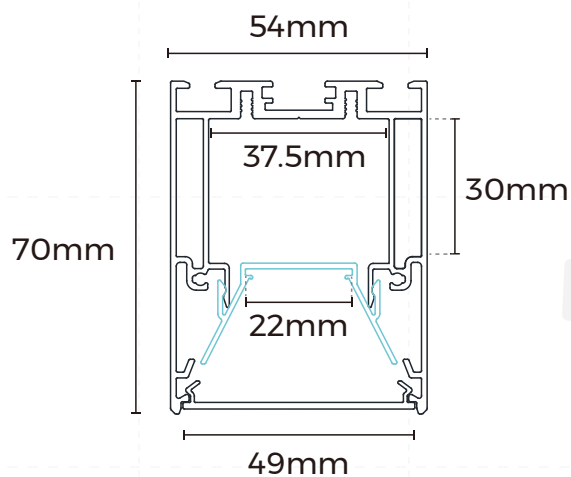

基本特征

- 创新扣合堵头，全包无漏光
- 载体紧配设计，超便捷安装及维护
- 德国进口面罩，出光均匀柔和
- 可自由搭配普通PC面罩、柔性面罩、防眩光柔性面罩、黑色面罩、铝面罩
- 超自由拼接组合：180°直连、L型、T型、X型
- 可内置线形电源，隐形美观
- 多种安装方式可选：吊装、嵌入、吸顶