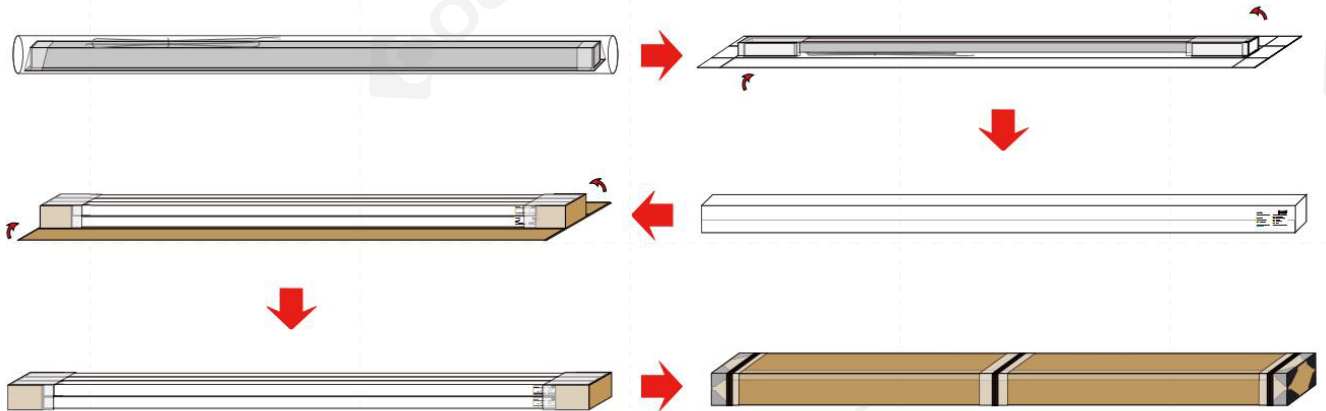

包装信息

单支分销独立包装:

整箱包装: