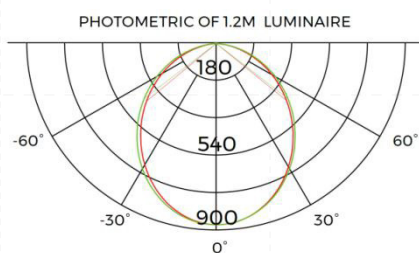

面罩类型

图示	名称	参数
	③面罩	款型: 扩散柔性面罩 材料: PC+硅胶; 透光率: 70% 外形尺寸: L50000*W48.7*H5.5mm
	③面罩	款型: 夜色面罩 材料: PC; 透光率: 11% 外形尺寸: L2500*W48.8*H5.6mm

转角配件

L 型转角(L90-BS5470)

Al6063-T5 和 PC
L150*W150*H70mm

L 型内转角(L90N-BS5470)

光学参数

1M 灯具测试 (配 DL8280-24V-18mm 光源, 扩散面罩)

www.colorsled.com

TEL: +86-755-2923 1888

Height	Eavg, Emax	Angle: 101.12deg	Diameter
1m	312.8, 877.3lx		243.14cm
2m	78.20, 219.3lx		486.29cm
3m	34.75, 97.48lx		729.43cm
5m	12.51, 35.09lx		1215.71cm
7m	6.384, 17.90lx		1966.01cm