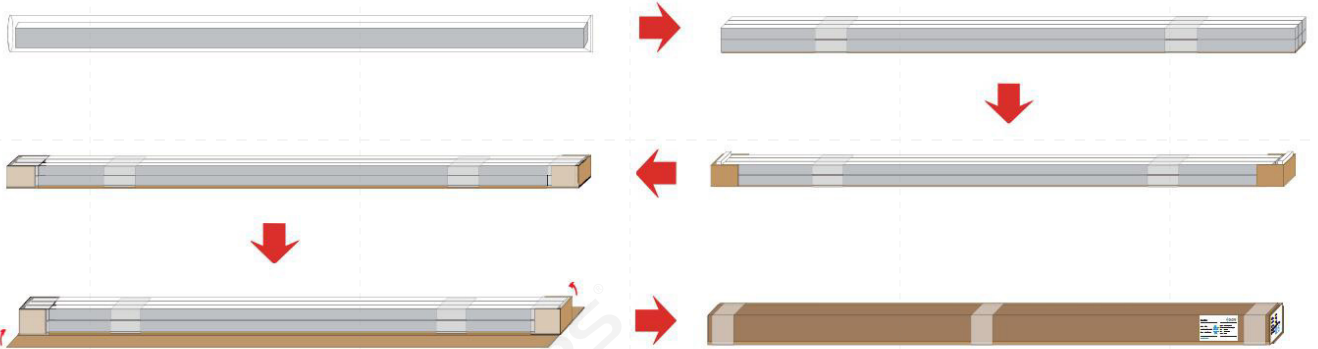

部件	包材类型	尺寸(mm)	净重(kg)	毛重(kg)	装箱数量
单支	纸箱	2560*99*65mm	4.62	5.12	1pcs/box
单支分销独立包装	纸箱	2580*228*219mm	27.72	30.72	6pcs/box
整箱包装	纸箱	2580*192*168mm	27.72	30.72	6pcs/box