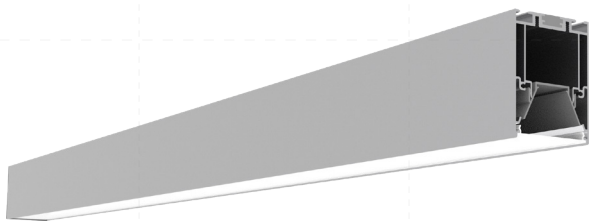

产品规格书

LLS-L 系列

BS5470

BS5470

基本特征

- 创新扣合堵头，全包无漏光
- 载体紧配设计，超便捷安装及维护
- 德国进口面罩，出光均匀柔和
- 可自由搭配普通PC面罩、柔性面罩、防眩光柔性面罩、黑色面罩、铝面罩
- 超自由拼接组合：180°直连、L型、T型、X型
- 可内置线形电源，隐形美观
- 多种安装方式可选：吊装、嵌入、吸顶

爆炸示意

标配信息

图示	名称	参数
	①型材/②载体	型材重量: 3.6kg/2.5m 外型尺寸: L2500*W54*H70mm 材料: AL6063-T5 表面工艺: 阳极氧化
	③面罩	款型: 磨砂扩散 材料: PC; 透光率: 80% 外形尺寸: L2500*W48.8*H5.9mm PC 特性: 温度每上升(下降)10℃, 面罩会延伸(收缩)0.8mm/m.
	④堵头	型号: EC-BS5470FSS 尺寸: L54*W70*H5.4mm
	⑥吸顶配件	型号: CL-06 尺寸: L90.5*W54*H5.9mm
	⑦辅料包	型号: BG-02

选配信息

图示	名称	参数
	⑤软板光源: DL8280-24V-18mm	材质: FPC, 色温: 2700/3000/3500/4000/5000/6500K; 显指 > 80/> 90; 电压: 24V; 功率: 25W/m; 流明: 3400Lm/m; 板宽: 18mm; 最小裁剪 单元: 14LEDs/50mm;
	⑨吊装配件(有接线盒)	型号: PY-DXXX 箱体尺寸: L80*W80*H30mm
	⑨吊装配件(无接线盒)	型号: PN-DXX 钢绳尺寸: D1.5*2000/4000mm
	⑩嵌入配件	型号: RE-03 尺寸: L110*W25*H82mm
	吊杆	型号: PG-IA2 尺寸: 可调节 1-2 米
	反光纸	型号: BG-23 尺寸: L15000*W19*H0.188mm
	集成走线包	调光方案型号: CM-03; CM-06 非调光方案型号: CM-04; CM-05
	⑩电源	型号: BN-V24-060P-V1 尺寸: L329*W30*H17mm
	整灯拼接条	型号: EX-39-S 尺寸: L150*W37.2*H29.8mm
	整灯外部拼接件	型号: EX-41-S 尺寸: L110*W15.5*H11.7mm

面罩类型

图示	名称	参数
	③面罩	款型: 扩散柔性面罩 材料: PC+硅胶; 透光率: 70% 外形尺寸: L50000*W48.7*H5.5mm
	③面罩	款型: 夜色面罩 材料: PC; 透光率: 11% 外形尺寸: L2500*W48.8*H5.6mm

转角配件

L 型转角(L90-BS5470)

Al6063-T5 和 PC
L150*W150*H70mm

L 型内转角(L90N-BS5470)